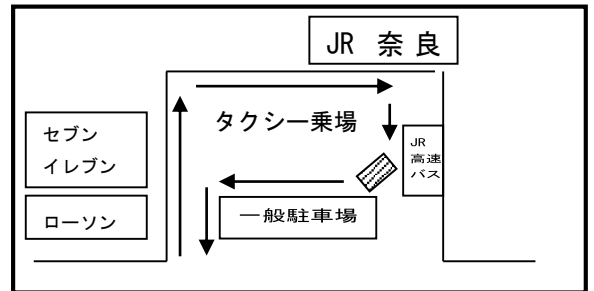

スクールバスご利用の方は必ずお読みください

令和1年 7月2日 ~ 以下が変更します。

バスの時刻・乗り場
が変更になります。

・始発便の時刻

・近鉄奈良駅発、始発の乗り場

スクールバスに乗っていても、交通混雑等により教習に間に合わない場合もあります。時間に間に合わない場合、学科は受講できなくなり、技能教習の場合はキャンセル料金が発生してしまいます。又、始発便利用の場合は、別の交通手段（自転車等）でお越しいただくことをお勧め致します。始発便以外をご利用の場合は予定より早い便で余裕をもってお越しいただくか、別の交通手段でお越しいただくことをお勧め致します。

※必ずバス発車時刻までにお越し下さい。バスは必ず停車し、ドアが開きます。

定刻より遅れた場合でも停車し、ドアが開きます。

※携帯等で下を向いていた場合、バスに気付かず乗れない可能性がありますので十分にお気を付け下さい。

※50m程度前後も確認をお願いします。

特に近鉄奈良駅発(始発便を除く)でコンビニエンスストア(セブンイレブン)近くでお待ち頂く場合、コンビニエンスストアの前で止まるとも限りません。他の車が停車している時は、50m程度前後する場合がございますので近鉄奈良駅発をご利用される方は特にお気を付け下さい。ご協力お願い致します。

スクールバス時刻表

JR発 (奈良駅前)	近鉄発 (奈良駅前)	奈良教育 大学前	学校発
7:50	※7:55	8:00	
8:50	8:55	9:00	9:32
9:45	9:50	9:55	10:27
10:40	10:45	10:50	11:22
11:35	11:40	11:45	12:17
12:30	12:35	12:40	13:12
13:25	13:30	13:35	14:07
14:20	14:25	14:30	15:07
15:20	15:25	15:30	16:07
16:20	16:25	16:30	17:07
17:20	17:25	17:30	18:07
18:20	18:25	18:30	19:07
19:20	19:25	19:30	20:07
			20:53

- ●教習の遅刻は認められません。余裕を持って登校してください。
- ●近鉄奈良駅発利用の方は、始発のみ場所が変わります。
  (地図の※印を確認してください)
- ●交通状態により運行時刻が多少ずれることがあります。
  遅れた時は申し訳ございませんが、ご自身でお越し下さい。
- ●バスの故障によりやむを得ず代車又は運行中止の場合はご容赦ください。
- : 乗車場所