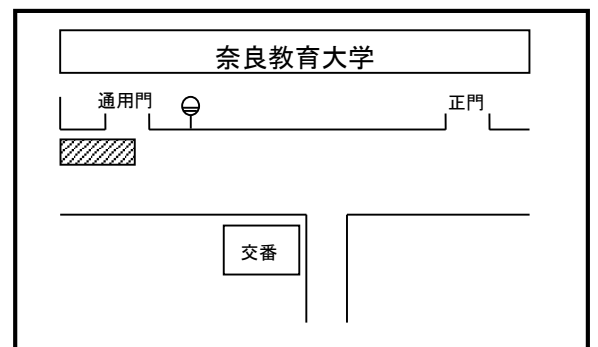

スクールバスご利用の方は必ずお読みください

令和1年 7月2日 ~ 以下が変更します。

バスの時刻・乗り場
が変更になります。

・始発便の時刻

・近鉄奈良駅発、始発の乗り場

スクールバスに乗っていても、交通混雑等により教習に間に合わない場合もあります。時間に間に合わない場合、学科は受講できなくなり、技能教習の場合はキャンセル料金が発生してしまいます。又、始発便利用の場合は、別の交通手段（自転車等）でお越しいただくことをお勧め致します。始発便以外をご利用の場合は予定より早い便で余裕をもってお越しいただくか、別の交通手段でお越しいただくことをお勧め致します。

※必ずバス発車時刻までにお越し下さい。バスは必ず停車し、ドアが開きます。

定刻より遅れた場合でも停車し、ドアが開きます。

※携帯等で下を向いていた場合、バスに気付かず乗れない可能性がありますので十分にお気を付け下さい。

※50m程度前後も確認をお願いします。

特に近鉄奈良駅発(始発便を除く)でコンビニエンスストア(セブンイレブン)近くでお待ち頂く場合、コンビニエンスストアの前で止まるとも限りません。他の車が停車している時は、50m程度前後する場合がございますので近鉄奈良駅発をご利用される方は特にお気を付け下さい。ご協力お願い致します。

スクールバス時刻表

JR発 (奈良駅前)	近鉄発 (奈良駅前)	奈良教育 大学前	学校発
7:50	※7:55	8:00	
8:50	8:55	9:00	9:32
9:45	9:50	9:55	10:27
10:40	10:45	10:50	11:22
11:35	11:40	11:45	12:17
12:30	12:35	12:40	13:12
13:25	13:30	13:35	14:07
14:20	14:25	14:30	15:07
15:20	15:25	15:30	16:07
16:20	16:25	16:30	17:07
17:20	17:25	17:30	18:07
18:20	18:25	18:30	19:07
19:20	19:25	19:30	20:07
			20:53

- ●教習の遅刻は認められません。余裕を持って登校してください。
- ●近鉄奈良駅発利用の方は、始発のみ場所が変わります。
  (地図の※印を確認してください)
- ●交通状態により運行時刻が多少ずれることがあります。
  遅れた時は申し訳ございませんが、ご自身でお越し下さい。
- ●バスの故障によりやむを得ず代車又は運行中止の場合はご容赦ください。
- : 乗車場所