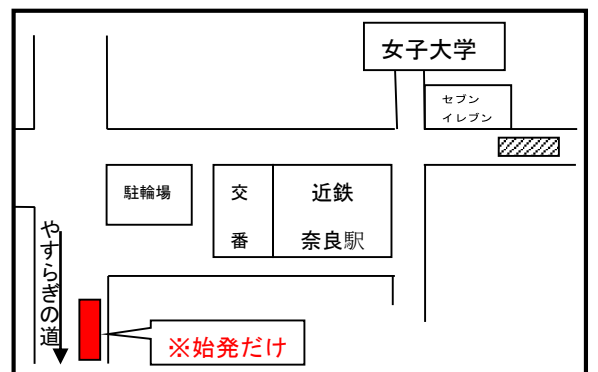

スクールバスご利用の方は必ずお読みください

令和1年 7月2日 ~ 以下が変更します。

バスの時刻・乗り場
が変更になります。

・始発便の時刻

・近鉄奈良駅発、始発の乗り場

スクールバスに乗っていても、交通混雑等により教習に間に合わない場合もあります。時間に間に合わない場合、学科は受講できなくなり、技能教習の場合はキャンセル料金が発生してしまいます。又、始発便利用の場合は、別の交通手段（自転車等）でお越しいただくことをお勧め致します。始発便以外をご利用の場合は予定より早い便で余裕をもってお越しいただくか、別の交通手段でお越しいただくことをお勧め致します。

※必ずバス発車時刻までにお越し下さい。バスは必ず停車し、ドアが開きます。

定刻より遅れた場合でも停車し、ドアが開きます。

※携帯等で下を向いていた場合、バスに気付かず乗れない可能性がありますので十分にお気を付け下さい。

※50m程度前後も確認をお願いします。

特に近鉄奈良駅発(始発便を除く)でコンビニエンスストア(セブンイレブン)近くでお待ち頂く場合、コンビニエンスストアの前で止まるとも限りません。他の車が停車している時は、50m程度前後する場合がございますので近鉄奈良駅発をご利用される方は特にお気を付け下さい。ご協力お願い致します。

スクールバス時刻表

JR発 (奈良駅前)	近鉄発 (奈良駅前)	奈良教育 大学前	学校発
7:50	※7:55	8:00	
8:50	8:55	9:00	9:32
9:45	9:50	9:55	10:27
10:40	10:45	10:50	11:22
11:35	11:40	11:45	12:17
12:30	12:35	12:40	13:12
13:25	13:30	13:35	14:07
14:20	14:25	14:30	15:07
15:20	15:25	15:30	16:07
16:20	16:25	16:30	17:07
17:20	17:25	17:30	18:07
18:20	18:25	18:30	19:07
19:20	19:25	19:30	20:07
			20:53

- ●教習の遅刻は認められません。余裕を持って登校してください。
- ●近鉄奈良駅発利用の方は、始発のみ場所が変わります。
  (地図の※印を確認してください)
- ●交通状態により運行時刻が多少ずれることがあります。
  遅れた時は申し訳ございませんが、ご自身でお越し下さい。
- ●バスの故障によりやむを得ず代車又は運行中止の場合はご容赦ください。
- : 乗車場所